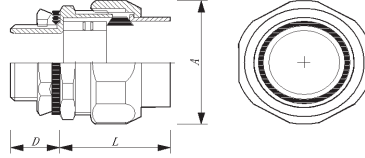

# コルゲートケーブルグランド

CORRUGATED CABLE GLAND

WATER-PROOF

防水型

## KCP TYPE

波付鋼帯外装ケーブル（コルゲート）接続のグランドです

波付鋼帯外装ケーブル（コルゲート）に固定リングをかぶせビスで固定します。

It covers Corrgate armour with the securing, and it fixes the Machine screw.

- ◆ 亜鉛合金ダイカスト  
ZINC ALLOY DIE CASTING
- ◆ 防水性・防塵性 (IP55)  
LIQUID - TIGHT&DUST - TIGHT
- ◆ 簡易コルゲートアーマード用ケーブルグランド  
SIMPLE CORRUGATE AREMOURED CABLE GLAND
- ◆ コルゲート固定リングは黄銅製  
CORRUGATED - RING IS BRASS
- ◆ 真鍮製・ステンレス製も製作可能  
BRASS & SUS304 (ORDER MADE)  
黄銅製 : KCPB  
ステンレス製 : KCPS
- ◆ 受注生産品  
ORDER MADE

ご注文の際は、ID . CD . ODの外径をお知らせ下さい。

タイプ TYPE	ネジ THREAD	CABLE DIA od(max)	D L A			重量 (g)
			( mm)			
KCP- 16	CTG16	21	14	35	37	140
KCP- 22	CTG22	26	14	36	42	180
KCP- 28	CTG28	32	18	36	50	280
KCP- 36	CTG36	39	18	42	59	420
KCP- 42	CTG42	46	20	47	66	630
KCP- 54	CTG54	59	22	53	78	680
KCP- 70	CTG70	73	24	56	96	1,290