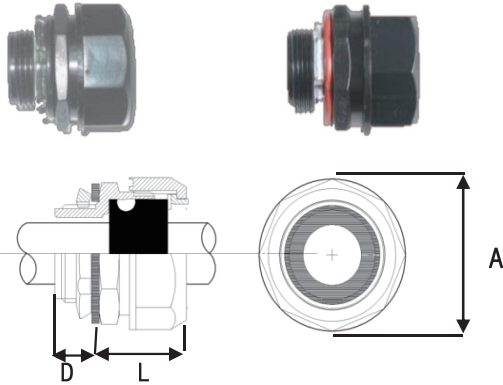

**コードコン コネクター**  
CODE CON-CONNECTER

IP66

WATER-PROOF  
防水型

**NK** TYPE  
厚鋼タイプ  
THICK-TYPE

**NKC** TYPE  
薄鋼タイプ  
THIN-TYPE

ポリカーボネート樹脂製  
POLYCARBONATE PLASTICS

厚鋼タイプ THICK-TYPE	ネジ CTG	薄鋼タイプ THIN-TYPE	ネジ CTC	適合ケーブル 範囲Φ	D	L	A	重量 (g)
					(mm)			
NK-04 NK-04A	16	NKC-04 NKC-04A	19	7.0~10.0 9.5~13.0	14	25	34	35
NK-06 NK-06A		NKC-06 NKC-06A		12.0~14.0 13.0~17.0				
NK-10 NK-10A	28	NKC-10 NKC-10A	31	16.0~19.0 18.0~23.0	15	35	50	75
NK-12 NK-12A								
NK-15	42			30.0~35.0	18	46	68	180

パッキンの形状が変わり適合ケーブル範囲が大きくなりました。

厚鋼ねじの区別に「黒色」のワッシャーが薄鋼ねじの区別に「赤色」のワッシャーが付いています。

**NKA** TYPE  
厚鋼タイプ  
THICK-TYPE

**NKAC** TYPE  
薄鋼タイプ  
THIN-TYPE

亜鉛合金ダイカスト製  
ZINC ALLOY DIE CASTING

厚鋼タイプ THICK-TYPE	ネジ CTG	薄鋼タイプ THIN-TYPE	ネジ CTC	適合ケーブル 範囲Φ	D	L	A	重量 (g)
					(mm)			
NKA-04 NKA-04A	16	NKAC-04 NKAC-04A	19	6.0~10.0 8.5~13.0	12	22	33	82
NKA-06		NKAC-06		11.0~17.0				
NKA-10	28	NKAC-10	31	16.0~23.0	18	32	50	180
NKA-12 NKA-12A		NKAC-12 NKAC-12A		20.0~27.0 24.0~30.0				
NKA-15	42	NKAC-15	51	26.0~35.0	20	43	66	340
NKA-20 NKA-20-A		NKAC-20 NKAC-20A		34.0~39.0 38.0~44.0				

※ 受注生産

パッキンの形状が変わり適合ケーブル範囲が大きくなりました。  
接続ネジ内側にインシュレーターを装着しましたのでケーブルを傷つけません。

厚鋼ねじの区別に「黒色」のワッシャーが薄鋼ねじの区別に「赤色」のワッシャーが付いています。