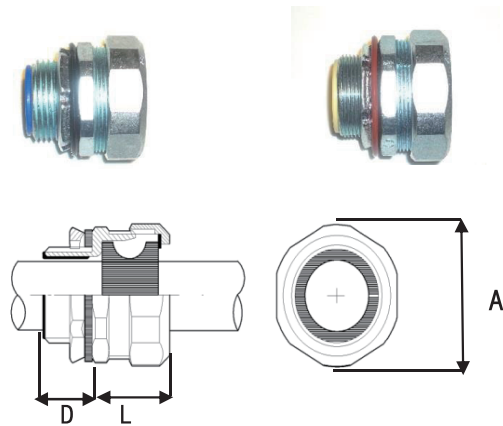

**コードコン コネクター**  
CODE CON-CONNECTER

IP66

WATER-PROOF  
防水型

**NK** TYPE  
厚鋼タイプ  
THICK-TYPE

**NKC** TYPE  
薄鋼タイプ  
THIN-TYPE

ポリカーボネート樹脂製  
POLYCARBONATE PLASTICS

厚鋼タイプ THICK-TYPE	ネジ CTG	薄鋼タイプ THIN-TYPE	ネジ CTC	適合ケーブル 範囲Φ	D	L	A	重量 (g)
					(mm)			
NK-04 NK-04A	16	NKC-04 NKC-04A	19	7.0~10.0 9.5~13.0	14	25	34	35
NK-06 NK-06A		NKC-06 NKC-06A		12.0~14.0 13.0~17.0				
NK-10 NK-10A	28	NKC-10 NKC-10A	31	16.0~19.0 18.0~23.0	15	35	50	75
NK-12 NK-12A								
NK-15	42			30.0~35.0	18	46	68	180

パッキンの形状が変わり適合ケーブル範囲が大きくなりました。

厚鋼ねじの区別に「黒色」のワッシャーが薄鋼ねじの区別に「赤色」のワッシャーが付いています。

**NKA** TYPE  
厚鋼タイプ  
THICK-TYPE

**NKAC** TYPE  
薄鋼タイプ  
THIN-TYPE

亜鉛合金ダイカスト製  
ZINC ALLOY DIE CASTING

厚鋼タイプ THICK-TYPE	ネジ CTG	薄鋼タイプ THIN-TYPE	ネジ CTC	適合ケーブル 範囲Φ	D	L	A	重量 (g)
					(mm)			
NKA-04 NKA-04A	16	NKAC-04 NKAC-04A	19	6.0~10.0 8.5~13.0	12	22	33	82
NKA-06		NKAC-06		11.0~17.0				
NKA-10	28	NKAC-10	31	16.0~23.0	18	32	50	180
NKA-12 NKA-12A		NKAC-12 NKAC-12A		20.0~27.0 24.0~30.0				
NKA-15	42	NKAC-15	51	26.0~35.0	20	43	66	340
NKA-20 NKA-20-A		NKAC-20 NKAC-20A		34.0~39.0 38.0~44.0				

※ 受注生産

パッキンの形状が変わり適合ケーブル範囲が大きくなりました。  
接続ネジ内側にインシュレーターを装着しましたのでケーブルを傷つけません。

厚鋼ねじの区別に「黒色」のワッシャーが薄鋼ねじの区別に「赤色」のワッシャーが付いています。