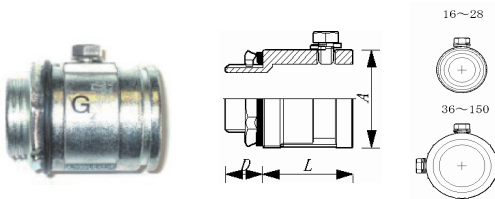

## ネジ無しボックスコネクター (SGP管用)

NON THREAD BOX CONNECTOR FOR SGP PIPES

※ 受注生産品  
(ORDER MADE)

**NGBG** TYPE 非防水型 NON WATERPROOF

SGP管と機器を接続するボックスコネクターです  
止めビスはSUS304

タイプ TYPE	ネジ THREAD	D (mm)	L (mm)	A (mm)	SGP管 CONDUIT	重量 (g)	1袋
NGBG-16	CTG16	14	31	29	15A	72	25
NGBG-22	CTG22	14	34	35	20A	103	20
NGBG-28	CTG28	14	37	42	25A	147	10
NGBG-36	CTG36	17	40	51	32A	207	10
NGBG-42	CTG42	19	42	58	40A	270	6
NGBG-54	CTG54	19	47	69	50A	345	-
NGBG-70	CTG70	23	53	88	65A	600	-
NGBG-82	CTG82	26	55	102	80A	800	-
NGBG-92	CTG92	27	49	111	90A	1,035	-
NGBG-104	CTG104	32	48	125	100A	1,340	-
NGBG-125	G 5	32	75	156	125A	3,170	-
NGBG-150	G 6	32	90	184	150A	5,000	-