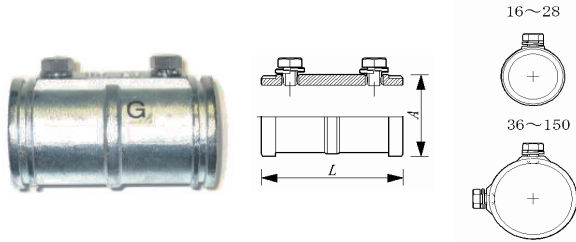

## ネジ無しカップリング (SGP管用)

NON THREAD COUPLINGS FOR SGP PIPES

※ 受注生産品  
(ORDER MADE)

亜鉛合金ダイカスト  
ZINC ALLOY DIE CASTING

**NGG** TYPE 非防水型 NON WATERPROOF

SGP管とSGP管を接続するカップリングです  
止めビスはSUS304

タイプ TYPE	SGP管 CONDUIT	L (mm)	A (mm)	重量 (g)	1袋
NGG-16	15A	50	29	84	25
NGG-22	20A	60	35	102	20
NGG-28	25A	70	42	182	10
NGG-36	32A	75	51	238	6
NGG-42	40A	80	58	265	6
NGG-54	50A	90	70	380	-
NGG-70	65A	84	86	445	-
NGG-82	80A	80	100	520	-
NGG-92	90A	102	116	1,440	-
NGG-104	100A	110	126	1,110	-
NGG-125	125A	135	156	3,150	-
NGG-150	150A	143	186	4,800	-

止めビスはきちんと締め付けて下さい。

**NGGW** TYPE 防水型 WATERPROOF **IP66**

ナット式 NUT STYLE  
SGP管とSGP管を接続する防水型カップリングです  
止めビスはSUS304

タイプ TYPE	L (mm)	A (mm)	SGP管 CONDUIT	重量 (g)	1袋
NGGW-16	74	33	15A	125	20
NGGW-22	65	38	20A	115	15
NGGW-28	71	45	25A	155	10
NGGW-36	83	56	32A	250	6
NGGW-42	86	65	40A	335	6
NGGW-54	90	78	50A	485	-
NGGW-70	120	96	65A	860	-
NGGW-82	123	110	80A	1,035	-
NGGW-92	130	127	90A	2,070	-
NGGW-104	170	138	100A	1,900	-
NGGW-125	160	175	125A	5,310	-
NGGW-150	185	208	150A	6,250	-

## ネジ無しボックスコネクター (SGP管用)

NON THREAD BOX CONNECTOR FOR SGP PIPES

※ 受注生産品  
(ORDER MADE)

**NGBG** TYPE 非防水型 NON WATERPROOF

SGP管と機器を接続するボックスコネクターです  
止めビスはSUS304

タイプ TYPE	ネジ THREAD	D (mm)	L (mm)	A (mm)	SGP管 CONDUIT	重量 (g)	1袋
NGBG-16	CTG16	14	31	29	15A	72	25
NGBG-22	CTG22	14	34	35	20A	103	20
NGBG-28	CTG28	14	37	42	25A	147	10
NGBG-36	CTG36	17	40	51	32A	207	10
NGBG-42	CTG42	19	42	58	40A	270	6
NGBG-54	CTG54	19	47	69	50A	345	-
NGBG-70	CTG70	23	53	88	65A	600	-
NGBG-82	CTG82	26	55	102	80A	800	-
NGBG-92	CTG92	27	49	111	90A	1,035	-
NGBG-104	CTG104	32	48	125	100A	1,340	-
NGBG-125	G 5	32	75	156	125A	3,170	-
NGBG-150	G 6	32	90	184	150A	5,000	-