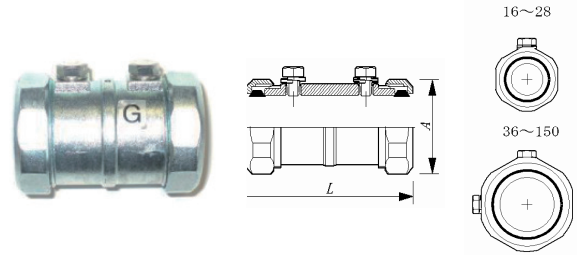

## ネジ無しカップリング (SGP管用)

NON THREAD COUPLINGS FOR SGP PIPES

※ 受注生産品  
(ORDER MADE)

亜鉛合金ダイカスト  
ZINC ALLOY DIE CASTING

**NGG** TYPE 非防水型 NON WATERPROOF

SGP管とSGP管を接続するカップリングです  
止めビスはSUS304

タイプ TYPE	SGP管 CONDUIT	L (mm)	A (mm)	重量 (g)	1袋
NGG-16	15A	50	29	84	25
NGG-22	20A	60	35	102	20
NGG-28	25A	70	42	182	10
NGG-36	32A	75	51	238	6
NGG-42	40A	80	58	265	6
NGG-54	50A	90	70	380	-
NGG-70	65A	84	86	445	-
NGG-82	80A	80	100	520	-
NGG-92	90A	102	116	1,440	-
NGG-104	100A	110	126	1,110	-
NGG-125	125A	135	156	3,150	-
NGG-150	150A	143	186	4,800	-

止めビスはきちんと締め付けて下さい。

**NGGW** TYPE 防水型 WATERPROOF **IP66**

ナット式 NUT STYLE  
SGP管とSGP管を接続する防水型カップリングです  
止めビスはSUS304

タイプ TYPE	L (mm)	A (mm)	SGP管 CONDUIT	重量 (g)	1袋
NGGW-16	74	33	15A	125	20
NGGW-22	65	38	20A	115	15
NGGW-28	71	45	25A	155	10
NGGW-36	83	56	32A	250	6
NGGW-42	86	65	40A	335	6
NGGW-54	90	78	50A	485	-
NGGW-70	120	96	65A	860	-
NGGW-82	123	110	80A	1,035	-
NGGW-92	130	127	90A	2,070	-
NGGW-104	170	138	100A	1,900	-
NGGW-125	160	175	125A	5,310	-
NGGW-150	185	208	150A	6,250	-

## ネジ無しボックスコネクター (SGP管用)

NON THREAD BOX CONNECTOR FOR SGP PIPES

※ 受注生産品  
(ORDER MADE)

**NGBG** TYPE 非防水型 NON WATERPROOF

SGP管と機器を接続するボックスコネクターです  
止めビスはSUS304

タイプ TYPE	ネジ THREAD	D (mm)	L (mm)	A (mm)	SGP管 CONDUIT	重量 (g)	1袋
NGBG-16	CTG16	14	31	29	15A	72	25
NGBG-22	CTG22	14	34	35	20A	103	20
NGBG-28	CTG28	14	37	42	25A	147	10
NGBG-36	CTG36	17	40	51	32A	207	10
NGBG-42	CTG42	19	42	58	40A	270	6
NGBG-54	CTG54	19	47	69	50A	345	-
NGBG-70	CTG70	23	53	88	65A	600	-
NGBG-82	CTG82	26	55	102	80A	800	-
NGBG-92	CTG92	27	49	111	90A	1,035	-
NGBG-104	CTG104	32	48	125	100A	1,340	-
NGBG-125	G 5	32	75	156	125A	3,170	-
NGBG-150	G 6	32	90	184	150A	5,000	-