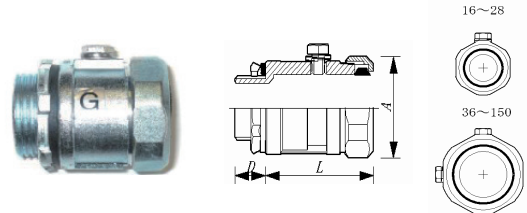

## ネジ無しボックスコネクター (SGP管用)

NON THREAD BOX CONNECTOR FOR SGP PIPES

※ 受注生産品  
(ORDER MADE)

**NGBG** TYPE 非防水型 NON WATERPROOF

SGP管と機器を接続するボックスコネクターです  
止めビスはSUS304

タイプ TYPE	ネジ THREAD	D (mm)	L (mm)	A (mm)	SGP管 CONDUIT	重量 (g)	1袋
NGBG-16	CTG16	14	31	29	15A	72	25
NGBG-22	CTG22	14	34	35	20A	103	20
NGBG-28	CTG28	14	37	42	25A	147	10
NGBG-36	CTG36	17	40	51	32A	207	10
NGBG-42	CTG42	19	42	58	40A	270	6
NGBG-54	CTG54	19	47	69	50A	345	-
NGBG-70	CTG70	23	53	88	65A	600	-
NGBG-82	CTG82	26	55	102	80A	800	-
NGBG-92	CTG92	27	49	111	90A	1,035	-
NGBG-104	CTG104	32	48	125	100A	1,340	-
NGBG-125	G 5	32	75	156	125A	3,170	-
NGBG-150	G 6	32	90	184	150A	5,000	-

止めビスはきちんと締め付けて下さい。

**NGBGW** TYPE 防水型 WATERPROOF **IP66**

ナット式 NUT STYLE  
SGP管と機器を接続する防水型ボックスコネクターです  
止めビスはSUS304

タイプ TYPE	ネジ THREAD	D (mm)	L (mm)	A (mm)	SGP管 CONDUIT	重量 (g)	1袋
NGBGW-16	CTG16	14	32	33	15A	77	25
NGBGW-22	CTG22	14	35	38	20A	102	20
NGBGW-28	CTG28	14	37	45	25A	147	10
NGBGW-36	CTG36	17	43	56	32A	226	10
NGBGW-42	CTG42	19	45	65	40A	305	6
NGBGW-54	CTG54	19	53	78	50A	400	-
NGBGW-70	CTG70	23	74	96	65A	820	-
NGBGW-82	CTG82	26	78	110	80A	1,070	-
NGBGW-92	CTG92	28	80	127	90A	1,830	-
NGBGW-104	CTG104	32	64	138	100A	1,750	-
NGBGW-125	G 5	32	127	175	125A	4,095	-
NGBGW-150	G 6	32	160	208	150A	6,450	-