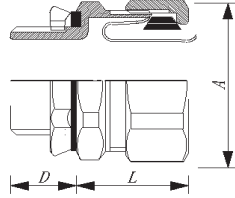

ボックス コネクタ-

BOX CONNECTER

簡易型 SIMPLE- TYPE

AS TYPE

厚鋼ねじの区別に「黒色」のワッシャー付

タイプ TYPE	ネジ THREAD	D	L	A	接続チューブ USE TUBE	重量 (g)	個/袋
AS-16	CTG16	13	21	34	□□-16	85	25
AS-22	CTG22	13	24	41	□□-22	120	20
AS-28	CTG28	15	21	48	□□-28	160	10
AS-36	CTG36	15	24	57	□□-36	200	10
AS-42	CTG42	18	27	66	□□-42	295	6
AS-54	CTG54	18	30	80	□□-54	430	6

パイプ コネクタ-

PIPE CONNECTER

簡易型 SIMPLE- TYPE

US TYPE

厚鋼用

ネジ無しパイプコネクタ-

THREADLESS PIPE CONNECTER

簡易型 SIMPLE- TYPE

USNG TYPE

※ 無しSUS厚鋼電線管接続用パイプコネクタ-

タイプ TYPE	ネジ THREAD	D	L	A	接続チューブ USE TUBE	重量 (g)	個/袋
US-16	CTG16	13	20	34	□□-16	90	25
US-22	CTG22	13	22	41	□□-22	120	20
US-28	CTG28	15	21	48	□□-28	160	10
US-36	CTG36	15	24	57	□□-36	220	10
US-42	CTG42	17	27	66	□□-42	300	6
US-54	CTG54	17	28	80	□□-54	430	6

タイプ TYPE	接続SUS管 SUS Conduit	D	L	A	接続チューブ USE TUBE	重量 (g)	個/袋
USNG-16	G16	13	20	34	□□-16	90	25
USNG-22	G22	13	22	41	□□-22	120	20
USNG-28	G28	15	21	48	□□-28	160	10
USNG-36	G36	15	24	57	□□-36	220	10
USNG-42	G42	17	27	66	□□-42	300	6
USNG-54	G54	17	28	80	□□-54	440	6