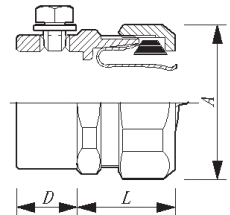

パイプ コネクタ-

PIPE CONNECTER

簡易型 SIMPLE- TYPE

US TYPE

厚鋼用

ネジ無しパイプコネクタ-

THREADLESS PIPE CONNECTER

簡易型 SIMPLE- TYPE

USNG TYPE

※ 無しSUS厚鋼電線管接続用パイプコネクタ-

タイプ TYPE	ネジ THREAD	D	L	A	接続チューブ USE TUBE	重量 (g)	個/袋
US-16	CTG16	13	20	34	□□-16	90	25
US-22	CTG22	13	22	41	□□-22	120	20
US-28	CTG28	15	21	48	□□-28	160	10
US-36	CTG36	15	24	57	□□-36	220	10
US-42	CTG42	17	27	66	□□-42	300	6
US-54	CTG54	17	28	80	□□-54	430	6