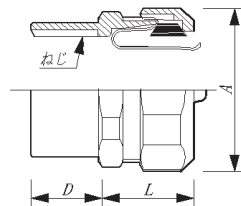

ボックス コネクタ-

BOX CONNECTER

簡易型 SIMPLE- TYPE

AS TYPE

厚鋼ねじの区別に「黒色」のワッシャー付

タイプ TYPE	ネジ THREAD	D	L	A	接続チューブ USE TUBE	重量 (g)	個/袋
AS-16	CTG16	13	21	34	□□-16	85	25
AS-22	CTG22	13	24	41	□□-22	120	20
AS-28	CTG28	15	21	48	□□-28	160	10
AS-36	CTG36	15	24	57	□□-36	200	10
AS-42	CTG42	18	27	66	□□-42	295	6
AS-54	CTG54	18	30	80	□□-54	430	6

パイプ コネクタ-

PIPE CONNECTER

簡易型 SIMPLE- TYPE

US TYPE

厚鋼用

ネジ無しパイプコネクタ-

THREADLESS PIPE CONNECTER

簡易型 SIMPLE- TYPE

USNG TYPE

※ 無しSUS厚鋼電線管接続用パイプコネクタ-

タイプ TYPE	ネジ THREAD	D	L	A	接続チューブ USE TUBE	重量 (g)	個/袋
US-16	CTG16	13	20	34	□□-16	90	25
US-22	CTG22	13	22	41	□□-22	120	20
US-28	CTG28	15	21	48	□□-28	160	10
US-36	CTG36	15	24	57	□□-36	220	10
US-42	CTG42	17	27	66	□□-42	300	6
US-54	CTG54	17	28	80	□□-54	430	6