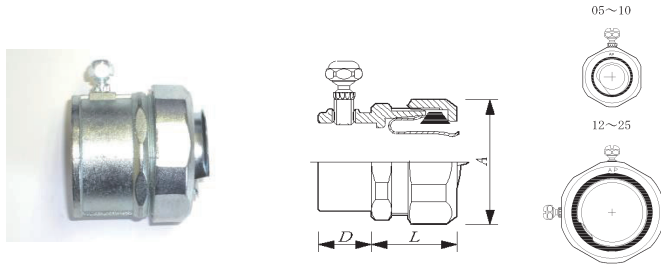

薄鋼電線管ネジ無しハイフコネクター

NON-THERAD COMBINATION COUPLING CONNECTORS FOR THIN CONDUIT PIPE

亜鉛合金ダイカスト

ZINC ALLOY DIE CASTING

簡易型 SIMPLE-TYPE

ASNU TYPE

E 管の電線管をネジ無しでフレキに接続するコネクターです。

止めビス：トルク小ネジ 鉄

ハード型 HARD-TYPE

NU TYPE

止めビス：トルク小ネジ 鉄

タイプ TYPE	接続電線管 CONDUIT	D	L	A	接続チューブ USE TUBE	重量 (g)	個/袋
ASNU-19	E19/C19	15	20	33	□□-16	62	25
ASNU-25	E25/C25	17	20	38	□□-22	74	25
ASNU-31	E31/C31	19	20	45	□□-28	98	10
ASNU-39	E39/C39	17	25	56	□□-36	195	10
ASNU-51	E51/C51	20	27	65	□□-42	200	6
ASNU-63	E63/C63	21	29	78	□□-54	315	6
ASNU-75	E75/C75	26	35	96	□□-70	550	-

タイプ TYPE	接続電線管 CONDUIT	D	L	A	接続チューブ USE TUBE	重量 (g)	個/袋
NU-19	E19/C19	15	32	35	□□-16	80	25
NU-25	E25/C25	17	33	40	□□-22	100	20
NU-31	E31/C31	19	33	47	□□-28	130	10
NU-39	E39/C39	18	40	57	□□-36	230	6
NU-51	E51/C51	20	43	66	□□-42	260	6
NU-63	E63/C63	22	50	79	□□-54	400	4
NU-75	E75/C75	26	60	96	□□-70	600	-