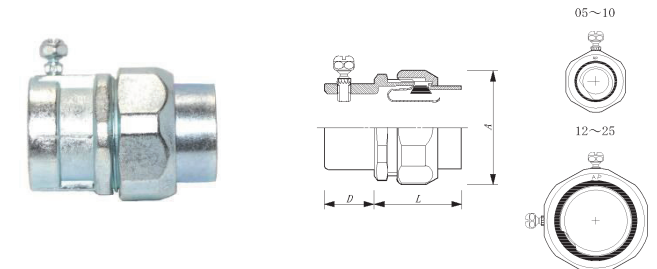

薄鋼電線管ネジ無しハイフコネクター

NON-THERAD COMBINATION COUPLING CONNECTORS FOR THIN CONDUIT PIPE

亜鉛合金ダイカスト

ZINC ALLOY DIE CASTING

簡易型 SIMPLE-TYPE

ASNU TYPE

E 管の電線管をネジ無しでフレキに接続するコネクターです。

止めビス：トルク小ネジ 鉄

ハード型 HARD-TYPE

NU TYPE

止めビス：トルク小ネジ 鉄

タイプ TYPE	接続電線管 CONDUIT	D	L	A	接続チューブ USE TUBE	重量 (g)	個/袋
ASNU-19	E19/C19	15	20	33	□□-16	62	25
ASNU-25	E25/C25	17	20	38	□□-22	74	25
ASNU-31	E31/C31	19	20	45	□□-28	98	10
ASNU-39	E39/C39	17	25	56	□□-36	195	10
ASNU-51	E51/C51	20	27	65	□□-42	200	6
ASNU-63	E63/C63	21	29	78	□□-54	315	6
ASNU-75	E75/C75	26	35	96	□□-70	550	-

タイプ TYPE	接続電線管 CONDUIT	D	L	A	接続チューブ USE TUBE	重量 (g)	個/袋
NU-19	E19/C19	15	32	35	□□-16	80	25
NU-25	E25/C25	17	33	40	□□-22	100	20
NU-31	E31/C31	19	33	47	□□-28	130	10
NU-39	E39/C39	18	40	57	□□-36	230	6
NU-51	E51/C51	20	43	66	□□-42	260	6
NU-63	E63/C63	22	50	79	□□-54	400	4
NU-75	E75/C75	26	60	96	□□-70	600	-

NUG TYPE

タイプ TYPE	D	L	A	接続電線管 CONDUIT	接続チューブ USE TUBE	重量 (g)	個/袋
NUG-16S	15	20	33	G16	□□-16	55	25
NUG-22S	17	20	38	G22	□□-22	70	25
NUG-28S	19	20	45	G28	□□-28	98	10
NUG-36S	17	25	56	G36	□□-36	165	10
NUG-42S	20	27	65	G42	□□-42	225	6
NUG-54S	21	29	78	G54	□□-54	360	6
NUG-70S	26	38	96	G70	□□-70	600	-
NUG-82S	34	41	115	G82	□□-82	1,100	-
NUG-92S	38	51	131	G92	□□-92	1,700	-
NUG-104S	33	54	142	G104	□□-104	1,800	-