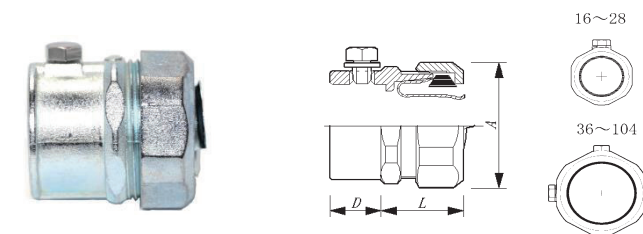

タイプ TYPE	接続電線管 CONDUIT	D	L	A	接続チューブ USE TUBE	重量 (g)	個/袋
NU-19	E19/C19	15	32	35	□□-16	80	25
NU-25	E25/C25	17	33	40	□□-22	100	20
NU-31	E31/C31	19	33	47	□□-28	130	10
NU-39	E39/C39	18	40	57	□□-36	230	6
NU-51	E51/C51	20	43	66	□□-42	260	6
NU-63	E63/C63	22	50	79	□□-54	400	4
NU-75	E75/C75	26	60	96	□□-70	600	-

厚鋼電線管ネジ無しハイフコネクター

NON-THERAD COMBINATION CONNECTORS FOR THICK CONDUIT PIPE

亜鉛合金ダイカスト

ZINC ALLOY DIE CASTING

簡易型 SIMPLE-TYPE

NUG-S TYPE

厚鋼電線管をネジ無しでフレキに接続するコネクターです。

ハード型 HARD-TYPE

NUG TYPE

タイプ TYPE	D	L	A	接続電線管 CONDUIT	接続チューブ USE TUBE	重量 (g)	個/袋
NUG-16S	15	20	33	G16	□□-16	55	25
NUG-22S	17	20	38	G22	□□-22	70	25
NUG-28S	19	20	45	G28	□□-28	98	10
NUG-36S	17	25	56	G36	□□-36	165	10
NUG-42S	20	27	65	G42	□□-42	225	6
NUG-54S	21	29	78	G54	□□-54	360	6
NUG-70S	26	38	96	G70	□□-70	600	-
NUG-82S	34	41	115	G82	□□-82	1,100	-
NUG-92S	38	51	131	G92	□□-92	1,700	-
NUG-104S	33	54	142	G104	□□-104	1,800	-

タイプ TYPE	D	L	A	接続電線管 CONDUIT	接続チューブ USE TUBE	重量 (g)	個/袋
NUG-16	23	28	35	G16	□□-16	90	25
NUG-22	23	32	40	G22	□□-22	120	20
NUG-28	23	33	47	G28	□□-28	150	10
NUG-36	18	40	57	G36	□□-36	215	6
NUG-42	25	42	66	G42	□□-42	295	6
NUG-54	25	48	79	G54	□□-54	410	4
NUG-70	32	63	96	G70	□□-70	830	-
NUG-82	34	59	115	G82	□□-82	1,200	-
NUG-92	38	65	131	G92	□□-92	1,630	-
NUG-104	37	71	142	G104	□□-104	1,900	-