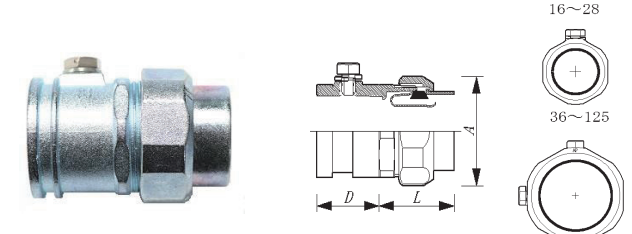

タイプ TYPE	接続電線管 CONDUIT	D	L	A	接続チューブ USE TUBE	重量 (g)	個/袋
NU-19	E19/C19	15	32	35	□□-16	80	25
NU-25	E25/C25	17	33	40	□□-22	100	20
NU-31	E31/C31	19	33	47	□□-28	130	10
NU-39	E39/C39	18	40	57	□□-36	230	6
NU-51	E51/C51	20	43	66	□□-42	260	6
NU-63	E63/C63	22	50	79	□□-54	400	4
NU-75	E75/C75	26	60	96	□□-70	600	-

厚鋼電線管ネジ無しハイフコネクター

NON-THERAD COMBINATION CONNECTORS FOR THICK CONDUIT PIPE

亜鉛合金ダイカスト

ZINC ALLOY DIE CASTING

簡易型 SIMPLE-TYPE

NUG-S TYPE

厚鋼電線管をネジ無しでフレキに接続するコネクターです。

ハード型 HARD-TYPE

NUG TYPE

タイプ TYPE	D	L	A	接続電線管 CONDUIT	接続チューブ USE TUBE	重量 (g)	個/袋
NUG-16S	15	20	33	G16	□□-16	55	25
NUG-22S	17	20	38	G22	□□-22	70	25
NUG-28S	19	20	45	G28	□□-28	98	10
NUG-36S	17	25	56	G36	□□-36	165	10
NUG-42S	20	27	65	G42	□□-42	225	6
NUG-54S	21	29	78	G54	□□-54	360	6
NUG-70S	26	38	96	G70	□□-70	600	-
NUG-82S	34	41	115	G82	□□-82	1,100	-
NUG-92S	38	51	131	G92	□□-92	1,700	-
NUG-104S	33	54	142	G104	□□-104	1,800	-

タイプ TYPE	D	L	A	接続電線管 CONDUIT	接続チューブ USE TUBE	重量 (g)	個/袋
NUG-16	23	28	35	G16	□□-16	90	25
NUG-22	23	32	40	G22	□□-22	120	20
NUG-28	23	33	47	G28	□□-28	150	10
NUG-36	18	40	57	G36	□□-36	215	6
NUG-42	25	42	66	G42	□□-42	295	6
NUG-54	25	48	79	G54	□□-54	410	4
NUG-70	32	63	96	G70	□□-70	830	-
NUG-82	34	59	115	G82	□□-82	1,200	-
NUG-92	38	65	131	G92	□□-92	1,630	-
NUG-104	37	71	142	G104	□□-104	1,900	-