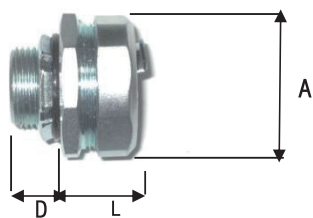

異径ボックスコネクター

VARIANT BOX CONNECTER

亜鉛合金ダイカスト & 黄銅製
ZINC ALLOY DIE CASTING & BRASS

簡易型 SIMPLE-TYPE

ASB型異径コネクター

タイプ TYPE	ネジ THREAD	D	L	A	接続チューブ USE TUBE	重量 (g)	個/袋
		(mm)					
ASB-22-16	CTG16	15	21	38	□□-22	70	25
ASB-28-22	CTG22	15	23	45	□□-28	120	10

ハード型 HARD-TYPE

A型異径コネクター

タイプ TYPE	ネジ THREAD	D	L	A	接続チューブ USE TUBE	重量 (g)	個/袋
		(mm)					
A-22-16	CTG16	14	38	43	□□-22	120	20
A-28-22	CTG22	15	36	50	□□-28	180	10

ハード型 HARD-TYPE ANGLE CONNECTOR 90°

AL型異径コネクター

タイプ TYPE	ネジ THREAD	D	L	A	接続チューブ USE TUBE	重量 (g)	個/袋
		(mm)					
AL-22-16	CTG16	14	68	42	□□-22	160	15
AL-28-22	CTG22	15	71	50	□□-28	185	10