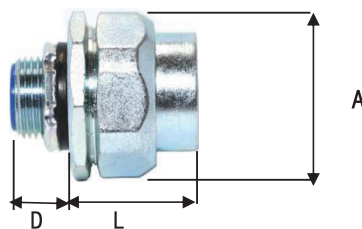

異径ボックスコネクター

VARIANT BOX CONNECTER

亜鉛合金ダイカスト & 黄銅製
ZINC ALLOY DIE CASTING & BRASS

簡易型 SIMPLE-TYPE

ASB型異径コネクター

タイプ TYPE	ネジ THREAD	D	L	A	接続チューブ USE TUBE	重量 (g)	個/袋
		(mm)					
ASB-22-16	CTG16	15	21	38	□□-22	70	25
ASB-28-22	CTG22	15	23	45	□□-28	120	10

ハード型 HARD-TYPE

A型異径コネクター

タイプ TYPE	ネジ THREAD	D	L	A	接続チューブ USE TUBE	重量 (g)	個/袋
		(mm)					
A-22-16	CTG16	14	38	43	□□-22	120	20
A-28-22	CTG22	15	36	50	□□-28	180	10

ハード型 HARD-TYPE ANGLE CONNECTOR 90°

AL型異径コネクター

タイプ TYPE	ネジ THREAD	D	L	A	接続チューブ USE TUBE	重量 (g)	個/袋
		(mm)					
AL-22-16	CTG16	14	68	42	□□-22	160	15
AL-28-22	CTG22	15	71	50	□□-28	185	10