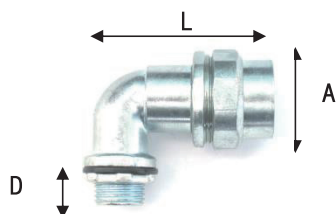

異径ボックスコネクター

VARIANT BOX CONNECTER

亜鉛合金ダイカスト & 黄銅製
ZINC ALLOY DIE CASTING & BRASS

簡易型 SIMPLE-TYPE

ASB型異径コネクター

タイプ TYPE	ネジ THREAD	D	L	A	接続チューブ USE TUBE	重量 (g)	個/袋
		(mm)					
ASB-22-16	CTG16	15	21	38	□□-22	70	25
ASB-28-22	CTG22	15	23	45	□□-28	120	10

ハード型 HARD-TYPE

A型異径コネクター

タイプ TYPE	ネジ THREAD	D	L	A	接続チューブ USE TUBE	重量 (g)	個/袋
		(mm)					
A-22-16	CTG16	14	38	43	□□-22	120	20
A-28-22	CTG22	15	36	50	□□-28	180	10

ハード型 HARD-TYPE ANGLE CONNECTOR 90°

AL型異径コネクター

タイプ TYPE	ネジ THREAD	D	L	A	接続チューブ USE TUBE	重量 (g)	個/袋
		(mm)					
AL-22-16	CTG16	14	68	42	□□-22	160	15
AL-28-22	CTG22	15	71	50	□□-28	185	10