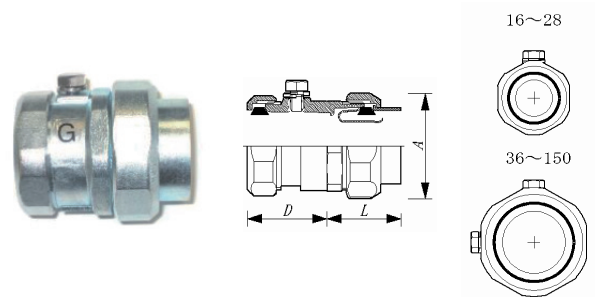

## ネジ無しパイプコネクター (SGP管用)

NON THREAD COMBINATION CONNECTOR FOR SGP PIPES

※ 受注生産品

(ORDER MADE)

亜鉛合金ダイカスト

ZINC ALLOY DIE CASTING

**NUGG** TYPE 非防水型 NON WATERPROOF

SGP管とフレキを接続するパイプコネクターです  
止めビスはSUS304

タイプ TYPE	D L A			SGP管 CONDUIT	接続チューブ USE TUBE	重量 (g)	1袋
	(mm)						
NUGG-16	25	35	37	15A	□□-16	126	25
NUGG-22	19	35	42	20A	□□-22	106	20
NUGG-28	22	37	50	25A	□□-28	198	10
NUGG-36	24	46	59	32A	□□-36	298	6
NUGG-42	25	48	66	40A	□□-42	377	6
NUGG-54	29	50	78	50A	□□-54	545	-
NUGG-70	32	60	96	65A	□□-70	795	-
NUGG-82	34	60	115	80A	□□-82	1,145	-
NUGG-92	38	65	131	90A	□□-92	1,625	-
NUGG-104	37	71	142	100A	□□-104	1,890	-
NUGG-125	45	75	182	125A	□□-125	4,650	-

止めビスはきちんと締め付けて下さい。

**NUGGW** TYPE 防水型 WATERPROOF IP66

ナット式 NUT STYLE

SGP管とフレキを接続するパイプコネクター-防水型です  
止めビスはSUS304

タイプ TYPE	D L A			SGP管 CONDUIT	接続チューブ USE TUBE	重量 (g)	1袋
	(mm)						
NUGGW-16	32	38	38	15A	□□-16	132	20
NUGGW-22	25	34	42	20A	□□-22	137	15
NUGGW-28	28	37	50	25A	□□-28	217	10
NUGGW-36	33	44	59	32A	□□-36	345	6
NUGGW-42	33	48	66	40A	□□-42	420	6
NUGGW-54	39	50	78	50A	□□-54	645	-
NUGGW-70	43	60	96	65A	□□-70	955	-
NUGGW-82	46	63	115	80A	□□-82	1,290	-
NUGGW-92	52	65	131	90A	□□-92	2,050	-
NUGGW-104	53	71	142	100A	□□-104	2,250	-
NUGGW-125	65	75	182	125A	□□-125	5,370	-

## ネジ無しカップリング (厚鋼薄鋼電線管変換用)

NON THREAD COUPLINGS FOR THICK PIPES / E PIPES

亜鉛合金ダイカスト

ZINC ALLOY DIE CASTING

**NGE** TYPE 非防水型 NON WATERPROOF

厚鋼電線管と薄鋼電線管を接続するカップリングです  
止めビス・スプリングワッシャーはSUS304

タイプ TYPE	接続電線管 CONDUIT	接続電線管 CONDUIT	L A		重量 (g)	1袋
			(mm)			
NGE-1619	E19/C19	G16	32	25.5	42	25
NGE-2225	E25/C25	G22	38	36	90	20
NGE-2831	E31/C31	G28	42	42.5	140	10
NGE-3639	E39/C39	G36	49	49.5	200	6
NGE-4251	E51/C51	G42	55	61	320	6
NGE-5463	E63/C63	G54	69	73	470	-
NGE-7075	E75/C75	G70	79	87	600	-