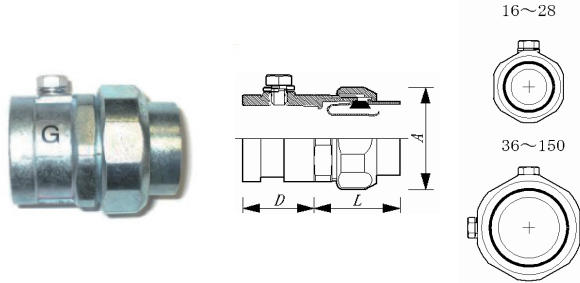

## ネジ無しパイプコネクター (SGP管用)

NON THREAD COMBINATION CONNECTOR FOR SGP PIPES

※ 受注生産品

(ORDER MADE)

亜鉛合金ダイカスト

ZINC ALLOY DIE CASTING

**NUGG** TYPE 非防水型 NON WATERPROOF

SGP管とフレキを接続するパイプコネクターです  
止めビスはSUS304

タイプ TYPE	D L A			SGP管 CONDUIT	接続チューブ USE TUBE	重量 (g)	1袋
	(mm)						
NUGG-16	25	35	37	15A	□□-16	126	25
NUGG-22	19	35	42	20A	□□-22	106	20
NUGG-28	22	37	50	25A	□□-28	198	10
NUGG-36	24	46	59	32A	□□-36	298	6
NUGG-42	25	48	66	40A	□□-42	377	6
NUGG-54	29	50	78	50A	□□-54	545	-
NUGG-70	32	60	96	65A	□□-70	795	-
NUGG-82	34	60	115	80A	□□-82	1,145	-
NUGG-92	38	65	131	90A	□□-92	1,625	-
NUGG-104	37	71	142	100A	□□-104	1,890	-
NUGG-125	45	75	182	125A	□□-125	4,650	-

止めビスはきちんと締め付けて下さい。

**NUGGW** TYPE 防水型 WATERPROOF IP66

ナット式 NUT STYLE

SGP管とフレキを接続するパイプコネクター-防水型です  
止めビスはSUS304

タイプ TYPE	D L A			SGP管 CONDUIT	接続チューブ USE TUBE	重量 (g)	1袋
	(mm)						
NUGGW-16	32	38	38	15A	□□-16	132	20
NUGGW-22	25	34	42	20A	□□-22	137	15
NUGGW-28	28	37	50	25A	□□-28	217	10
NUGGW-36	33	44	59	32A	□□-36	345	6
NUGGW-42	33	48	66	40A	□□-42	420	6
NUGGW-54	39	50	78	50A	□□-54	645	-
NUGGW-70	43	60	96	65A	□□-70	955	-
NUGGW-82	46	63	115	80A	□□-82	1,290	-
NUGGW-92	52	65	131	90A	□□-92	2,050	-
NUGGW-104	53	71	142	100A	□□-104	2,250	-
NUGGW-125	65	75	182	125A	□□-125	5,370	-

## ネジ無しカップリング (厚鋼薄鋼電線管変換用)

NON THREAD COUPLINGS FOR THICK PIPES / E PIPES

亜鉛合金ダイカスト

ZINC ALLOY DIE CASTING

**NGE** TYPE 非防水型 NON WATERPROOF

厚鋼電線管と薄鋼電線管を接続するカップリングです  
止めビス・スプリングワッシャーはSUS304

タイプ TYPE	接続電線管 CONDUIT	接続電線管 CONDUIT	L A		重量 (g)	1袋
			(mm)			
NGE-1619	E19/C19	G16	32	25.5	42	25
NGE-2225	E25/C25	G22	38	36	90	20
NGE-2831	E31/C31	G28	42	42.5	140	10
NGE-3639	E39/C39	G36	49	49.5	200	6
NGE-4251	E51/C51	G42	55	61	320	6
NGE-5463	E63/C63	G54	69	73	470	-
NGE-7075	E75/C75	G70	79	87	600	-