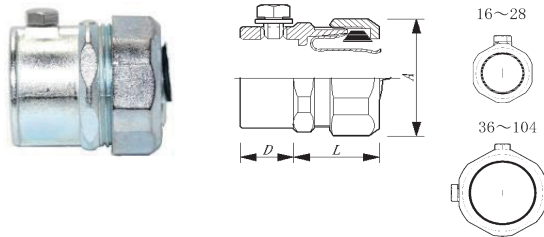

ネジ無しパイプコネクター (厚綱ねじ無し電線管用)

NON-THERAD COMBINATION COUPLING CONNECTER

亜鉛合金ダイカスト

ZINC ALLOY DIE CASTING

NUG-S TYPE 非防水型 NON-WATER PROOF 簡易型

厚鋼電線管 と フレキを接続する簡易パイプコネクターです
止めビスはSUS304

タイプ TYPE	D	L	A	接続電線管 CONDUIT	接続チューブ USE TUBE	重量 (g)	1袋
NUG-16S	15	20	33	G16	□□-16	55	25
NUG-22S	17	20	38	G22	□□-22	70	25
NUG-28S	19	20	45	G28	□□-28	98	10
NUG-36S	17	25	56	G36	□□-36	165	10
NUG-42S	20	27	65	G42	□□-42	225	6
NUG-54S	21	29	78	G54	□□-54	360	6
NUG-70S	26	38	96	G70	□□-70	600	-
NUG-82S	34	41	115	G82	□□-82	1,100	-
NUG-92S	38	51	131	G92	□□-92	1,700	-
NUG-104S	33	54	142	G104	□□-104	1,800	-

止めビスはきちんと締め付けて下さい。

NUG TYPE 非防水型 NON-WATER PROOF

厚鋼電線管 と フレキを接続するパイプコネクターです
止めビスはSUS304

タイプ TYPE	D	L	A	接続電線管 CONDUIT	接続チューブ USE TUBE	重量 (g)	1袋
NUG-16	23	28	35	G16	□□-16	90	25
NUG-22	23	32	40	G22	□□-22	120	20
NUG-28	23	33	47	G28	□□-28	150	10
NUG-36	18	40	57	G36	□□-36	215	6
NUG-42	25	42	66	G42	□□-42	295	6
NUG-54	25	48	79	G54	□□-54	410	-
NUG-70	32	63	96	G70	□□-70	830	-
NUG-82	34	59	115	G82	□□-82	1,200	-
NUG-92	38	65	131	G92	□□-92	1,630	-
NUG-104	37	71	142	G104	□□-104	1,900	-

止めビスはきちんと締め付けて下さい。

NUGW TYPE 防水型 WATER PROOF IP66

ナット式 NUT STYLE
厚鋼電線管 と フレキを接続するパイプコネクター防水型です
止めビスはSUS304

タイプ TYPE	D	L	A	接続電線管 CONDUIT	接続チューブ USE TUBE	重量 (g)	1袋
NUGW-16	37	28	35	G16	□□-16	120	20
NUGW-22	38	31	40	G22	□□-22	150	15
NUGW-28	38	31	47	G28	□□-28	195	10
NUGW-36	40	36	57	G36	□□-36	290	6
NUGW-42	43	42	66	G42	□□-42	400	6
NUGW-54	45	45	79	G54	□□-54	560	-
NUGW-70	43	60	96	G70	□□-70	960	-
NUGW-82	46	63	115	G82	□□-82	1,260	-
NUGW-92	52	65	131	G92	□□-92	2,100	-
NUGW-104	53	71	142	G104	□□-104	2,300	-