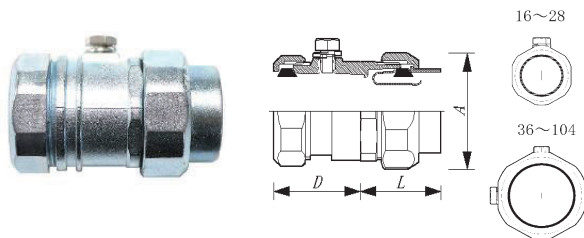

ネジ無しパイプコネクター (厚綱ねじ無し電線管用)

NON-THERAD COMBINATION COUPLING CONNECTER

亜鉛合金ダイカスト

ZINC ALLOY DIE CASTING

NUG-S TYPE 非防水型 NON-WATER PROOF 簡易型

厚鋼電線管 と フレキを接続する簡易パイプコネクターです
止めビスはSUS304

タイプ TYPE	D	L	A	接続電線管 CONDUIT	接続チューブ USE TUBE	重量 (g)	1袋
NUG-16S	15	20	33	G16	□□-16	55	25
NUG-22S	17	20	38	G22	□□-22	70	25
NUG-28S	19	20	45	G28	□□-28	98	10
NUG-36S	17	25	56	G36	□□-36	165	10
NUG-42S	20	27	65	G42	□□-42	225	6
NUG-54S	21	29	78	G54	□□-54	360	6
NUG-70S	26	38	96	G70	□□-70	600	-
NUG-82S	34	41	115	G82	□□-82	1,100	-
NUG-92S	38	51	131	G92	□□-92	1,700	-
NUG-104S	33	54	142	G104	□□-104	1,800	-

止めビスはきちんと締め付けて下さい。

NUG TYPE 非防水型 NON-WATER PROOF

厚鋼電線管 と フレキを接続するパイプコネクターです
止めビスはSUS304

タイプ TYPE	D	L	A	接続電線管 CONDUIT	接続チューブ USE TUBE	重量 (g)	1袋
NUG-16	23	28	35	G16	□□-16	90	25
NUG-22	23	32	40	G22	□□-22	120	20
NUG-28	23	33	47	G28	□□-28	150	10
NUG-36	18	40	57	G36	□□-36	215	6
NUG-42	25	42	66	G42	□□-42	295	6
NUG-54	25	48	79	G54	□□-54	410	-
NUG-70	32	63	96	G70	□□-70	830	-
NUG-82	34	59	115	G82	□□-82	1,200	-
NUG-92	38	65	131	G92	□□-92	1,630	-
NUG-104	37	71	142	G104	□□-104	1,900	-

止めビスはきちんと締め付けて下さい。

NUGW TYPE 防水型 WATER PROOF IP66

ナット式 NUT STYLE
厚鋼電線管 と フレキを接続するパイプコネクター防水型です
止めビスはSUS304

タイプ TYPE	D	L	A	接続電線管 CONDUIT	接続チューブ USE TUBE	重量 (g)	1袋
NUGW-16	37	28	35	G16	□□-16	120	20
NUGW-22	38	31	40	G22	□□-22	150	15
NUGW-28	38	31	47	G28	□□-28	195	10
NUGW-36	40	36	57	G36	□□-36	290	6
NUGW-42	43	42	66	G42	□□-42	400	6
NUGW-54	45	45	79	G54	□□-54	560	-
NUGW-70	43	60	96	G70	□□-70	960	-
NUGW-82	46	63	115	G82	□□-82	1,260	-
NUGW-92	52	65	131	G92	□□-92	2,100	-
NUGW-104	53	71	142	G104	□□-104	2,300	-