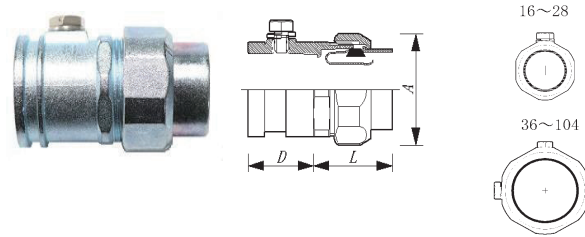

ネジ無しパイプコネクター (厚綱ねじ無し電線管用)

NON-THERAD COMBINATION COUPLING CONNECTER

亜鉛合金ダイカスト

ZINC ALLOY DIE CASTING

NUG-S TYPE 非防水型 NON-WATER PROOF 簡易型

厚鋼電線管 と フレキを接続する簡易パイプコネクターです
止めビスはSUS304

タイプ TYPE	D	L	A	接続電線管 CONDUIT	接続チューブ USE TUBE	重量 (g)	1袋
NUG-16S	15	20	33	G16	□□-16	55	25
NUG-22S	17	20	38	G22	□□-22	70	25
NUG-28S	19	20	45	G28	□□-28	98	10
NUG-36S	17	25	56	G36	□□-36	165	10
NUG-42S	20	27	65	G42	□□-42	225	6
NUG-54S	21	29	78	G54	□□-54	360	6
NUG-70S	26	38	96	G70	□□-70	600	-
NUG-82S	34	41	115	G82	□□-82	1,100	-
NUG-92S	38	51	131	G92	□□-92	1,700	-
NUG-104S	33	54	142	G104	□□-104	1,800	-

止めビスはきちんと締め付けて下さい。

NUG TYPE 非防水型 NON-WATER PROOF

厚鋼電線管 と フレキを接続するパイプコネクターです
止めビスはSUS304

タイプ TYPE	D	L	A	接続電線管 CONDUIT	接続チューブ USE TUBE	重量 (g)	1袋
NUG-16	23	28	35	G16	□□-16	90	25
NUG-22	23	32	40	G22	□□-22	120	20
NUG-28	23	33	47	G28	□□-28	150	10
NUG-36	18	40	57	G36	□□-36	215	6
NUG-42	25	42	66	G42	□□-42	295	6
NUG-54	25	48	79	G54	□□-54	410	-
NUG-70	32	63	96	G70	□□-70	830	-
NUG-82	34	59	115	G82	□□-82	1,200	-
NUG-92	38	65	131	G92	□□-92	1,630	-
NUG-104	37	71	142	G104	□□-104	1,900	-

止めビスはきちんと締め付けて下さい。

NUGW TYPE 防水型 WATER PROOF IP66

ナット式 NUT STYLE
厚鋼電線管 と フレキを接続するパイプコネクター防水型です
止めビスはSUS304

タイプ TYPE	D	L	A	接続電線管 CONDUIT	接続チューブ USE TUBE	重量 (g)	1袋
NUGW-16	37	28	35	G16	□□-16	120	20
NUGW-22	38	31	40	G22	□□-22	150	15
NUGW-28	38	31	47	G28	□□-28	195	10
NUGW-36	40	36	57	G36	□□-36	290	6
NUGW-42	43	42	66	G42	□□-42	400	6
NUGW-54	45	45	79	G54	□□-54	560	-
NUGW-70	43	60	96	G70	□□-70	960	-
NUGW-82	46	63	115	G82	□□-82	1,260	-
NUGW-92	52	65	131	G92	□□-92	2,100	-
NUGW-104	53	71	142	G104	□□-104	2,300	-