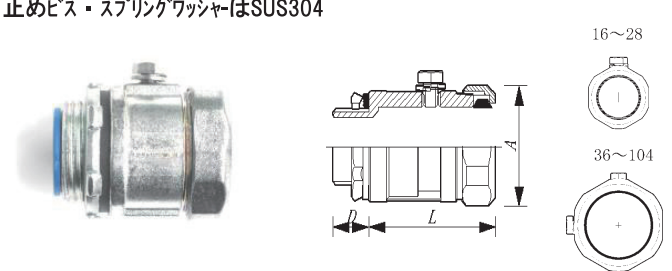

## ネジ無しボックスコネクター (厚鋼ねじ無し電線管用)

NON - THREAD BOX CONNECTOR FOR THIN PIPES

亜鉛合金ダイカスト

ZINC ALLOY DIE CASTING

**NGB** TYPE 非防水型 WATER PROOF

厚鋼電線管と機器を接続するボックスコネクターです  
止めビスはSUS304

タイプ TYPE	ネジ THREAD	D	L	A	接続電線管 CONDUIT	重量 (g)	1袋
NGB-16	CTG16	14	24	28	G16	50	25
NGB-22	CTG22	14	29	35	G22	75	20
NGB-28	CTG28	14	33	41	G28	100	10
NGB-36	CTG36	18	38	51	G36	160	10
NGB-42	CTG42	19	41	57	G42	185	6
NGB-54	CTG54	19	46	69	G54	260	-
NGB-70	CTG70	22	45	88	G70	400	-
NGB-82	CTG82	26	56	102	G82	850	-
NGB-92	CTG92	28	50	111	G92	1,050	-
NGB-104	CTG104	31	58	125	G104	1,360	-

止めビスはきちんと締め付けて下さい。

**NGBW** TYPE 防水型 WATER PROOF **IP66**

ナット式 NUT STYLE

厚鋼電線管と機器を接続する防水型ボックスコネクターです  
止めビス・スプリングワッシャーはSUS304

タイプ TYPE	ネジ THREAD	D	L	A	接続電線管 CONDUIT	重量 (g)	1袋
NGBW-16	CTG16	15	31	33	G16	75	25
NGBW-22	CTG22	14	35	40	G22	110	20
NGBW-28	CTG28	15	37	45	G28	150	10
NGBW-36	CTG36	18	43	56	G36	230	10
NGBW-42	CTG42	19	44	65	G42	295	6
NGBW-54	CTG54	20	51	78	G54	405	-
NGBW-70	CTG70	22	65	96	G70	650	-
NGBW-82	CTG82	26	68	110	G82	850	-
NGBW-92	CTG92	28	79	127	G92	1,850	-
NGBW-104	CTG104	31	80	138	G104	1,580	-