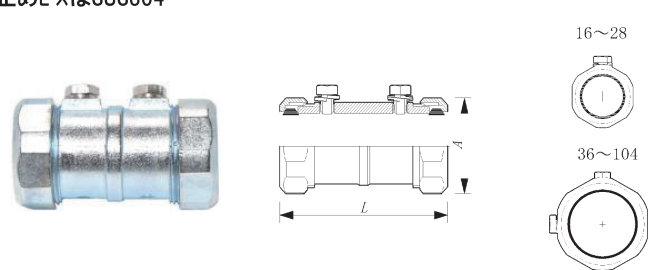

## ネジ無しかップリング (厚鋼ねじ無し電線管用)

NON THREAD COUPLINGS FOR THICK PIPES

IP66

亜鉛合金ダイカスト

ZINC ALLOY DIE CASTING

**NG** TYPE 非防水型 NON WATERPROOF

厚鋼電線管と厚鋼電線管を接続するカップリングです  
止めビスはSUS304

タイプ TYPE	L	A	接続電線管 CONDUIT	重量 (g)	1袋
NG-16	45	28	G16	62	25
NG-22	55	35	G22	88	20
NG-28	59	41	G28	110	10
NG-36	75	51	G36	180	6
NG-42	74	57	G42	200	6
NG-54	85	69	G54	285	-
NG-70	84	86	G70	430	-
NG-82	80	100	G82	540	-
NG-92	102	116	G92	1,560	-
NG-104	118	127	G104	990	-

止めビスはきちんと締め付けて下さい。

**NGW** TYPE 防水型 WATER PROOF **IP66**

ナット式 NUT STYLE

厚鋼電線管と厚鋼電線管を接続する防水型カップリングです  
止めビスはSUS304

タイプ TYPE	L	A	接続電線管 CONDUIT	重量 (g)	1袋
NGW-16	74	33	G16	130	20
NGW-22	65	38	G22	120	15
NGW-28	72	45	G28	160	10
NGW-36	78	56	G36	270	6
NGW-42	85	65	G42	340	6
NGW-54	92	78	G54	495	-
NGW-70	120	96	G70	870	-
NGW-82	123	110	G82	1,050	-
NGW-92	128	127	G92	2,100	-
NGW-104	170	138	G104	2,420	-

## ネジ無しボックスコネクター (厚鋼ねじ無し電線管用)

NON - THREAD BOX CONNECTOR FOR THIN PIPES

亜鉛合金ダイカスト

ZINC ALLOY DIE CASTING

**NGB** TYPE 非防水型 WATER PROOF

厚鋼電線管と機器を接続するボックスコネクターです  
止めビスはSUS304

タイプ TYPE	ネジ THREAD	D	L	A	接続電線管 CONDUIT	重量 (g)	1袋
NGB-16	CTG16	14	24	28	G16	50	25
NGB-22	CTG22	14	29	35	G22	75	20
NGB-28	CTG28	14	33	41	G28	100	10
NGB-36	CTG36	18	38	51	G36	160	10
NGB-42	CTG42	19	41	57	G42	185	6
NGB-54	CTG54	19	46	69	G54	260	-
NGB-70	CTG70	22	45	88	G70	400	-
NGB-82	CTG82	26	56	102	G82	850	-
NGB-92	CTG92	28	50	111	G92	1,050	-
NGB-104	CTG104	31	58	125	G104	1,360	-

止めビスはきちんと締め付けて下さい。

**NGBW** TYPE 防水型 WATER PROOF **IP66**

ナット式 NUT STYLE

厚鋼電線管と機器を接続する防水型ボックスコネクターです  
止めビス・スプリングワッシャーはSUS304

タイプ TYPE	ネジ THREAD	D	L	A	接続電線管 CONDUIT	重量 (g)	1袋
NGBW-16	CTG16	15	31	33	G16	75	25
NGBW-22	CTG22	14	35	40	G22	110	20
NGBW-28	CTG28	15	37	45	G28	150	10
NGBW-36	CTG36	18	43	56	G36	230	10
NGBW-42	CTG42	19	44	65	G42	295	6
NGBW-54	CTG54	20	51	78	G54	405	-
NGBW-70	CTG70	22	65	96	G70	650	-
NGBW-82	CTG82	26	68	110	G82	850	-
NGBW-92	CTG92	28	79	127	G92	1,850	-
NGBW-104	CTG104	31	80	138	G104	1,580	-