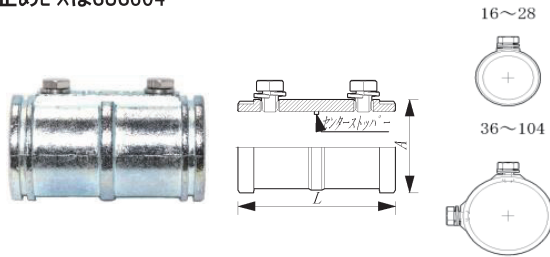

## ネジ無しかップリング (厚鋼ねじ無し電線管用)

NON THREAD COUPLINGS FOR THICK PIPES

IP66

亜鉛合金ダイカスト

ZINC ALLOY DIE CASTING

**NG** TYPE 非防水型 NON WATERPROOF

厚鋼電線管と厚鋼電線管を接続するカップリングです  
止めビスはSUS304

タイプ TYPE	L	A	接続電線管 CONDUIT	重量 (g)	1袋
NG-16	45	28	G16	62	25
NG-22	55	35	G22	88	20
NG-28	59	41	G28	110	10
NG-36	75	51	G36	180	6
NG-42	74	57	G42	200	6
NG-54	85	69	G54	285	-
NG-70	84	86	G70	430	-
NG-82	80	100	G82	540	-
NG-92	102	116	G92	1,560	-
NG-104	118	127	G104	990	-

止めビスはきちんと締め付けて下さい。

**NGW** TYPE 防水型 WATER PROOF **IP66**

ナット式 NUT STYLE

厚鋼電線管と厚鋼電線管を接続する防水型カップリングです  
止めビスはSUS304

タイプ TYPE	L	A	接続電線管 CONDUIT	重量 (g)	1袋
NGW-16	74	33	G16	130	20
NGW-22	65	38	G22	120	15
NGW-28	72	45	G28	160	10
NGW-36	78	56	G36	270	6
NGW-42	85	65	G42	340	6
NGW-54	92	78	G54	495	-
NGW-70	120	96	G70	870	-
NGW-82	123	110	G82	1,050	-
NGW-92	128	127	G92	2,100	-
NGW-104	170	138	G104	2,420	-

## ネジ無しボックスコネクター (厚鋼ねじ無し電線管用)

NON - THREAD BOX CONNECTOR FOR THIN PIPES

亜鉛合金ダイカスト

ZINC ALLOY DIE CASTING

**NGB** TYPE 非防水型 WATER PROOF

厚鋼電線管と機器を接続するボックスコネクターです  
止めビスはSUS304

タイプ TYPE	ネジ THREAD	D	L	A	接続電線管 CONDUIT	重量 (g)	1袋
NGB-16	CTG16	14	24	28	G16	50	25
NGB-22	CTG22	14	29	35	G22	75	20
NGB-28	CTG28	14	33	41	G28	100	10
NGB-36	CTG36	18	38	51	G36	160	10
NGB-42	CTG42	19	41	57	G42	185	6
NGB-54	CTG54	19	46	69	G54	260	-
NGB-70	CTG70	22	45	88	G70	400	-
NGB-82	CTG82	26	56	102	G82	850	-
NGB-92	CTG92	28	50	111	G92	1,050	-
NGB-104	CTG104	31	58	125	G104	1,360	-

止めビスはきちんと締め付けて下さい。

**NGBW** TYPE 防水型 WATER PROOF **IP66**

ナット式 NUT STYLE

厚鋼電線管と機器を接続する防水型ボックスコネクターです  
止めビス・スプリングワッシャーはSUS304

タイプ TYPE	ネジ THREAD	D	L	A	接続電線管 CONDUIT	重量 (g)	1袋
NGBW-16	CTG16	15	31	33	G16	75	25
NGBW-22	CTG22	14	35	40	G22	110	20
NGBW-28	CTG28	15	37	45	G28	150	10
NGBW-36	CTG36	18	43	56	G36	230	10
NGBW-42	CTG42	19	44	65	G42	295	6
NGBW-54	CTG54	20	51	78	G54	405	-
NGBW-70	CTG70	22	65	96	G70	650	-
NGBW-82	CTG82	26	68	110	G82	850	-
NGBW-92	CTG92	28	79	127	G92	1,850	-
NGBW-104	CTG104	31	80	138	G104	1,580	-