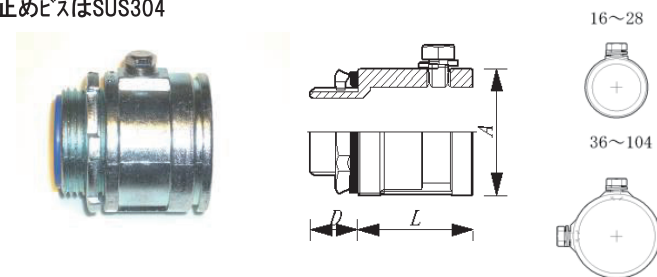

## ネジ無しボックスコネクター (厚鋼ねじ無し電線管用)

NON - THREAD BOX CONNECTOR FOR THIN PIPES

亜鉛合金ダイカスト

ZINC ALLOY DIE CASTING

**NGB** TYPE 非防水型 WATER PROOF

厚鋼電線管と機器を接続するボックスコネクターです  
止めビスはSUS304

タイプ TYPE	ネジ THREAD	D	L	A	接続電線管 CONDUIT	重量 (g)	1袋
NGB-16	CTG16	14	24	28	G16	50	25
NGB-22	CTG22	14	29	35	G22	75	20
NGB-28	CTG28	14	33	41	G28	100	10
NGB-36	CTG36	18	38	51	G36	160	10
NGB-42	CTG42	19	41	57	G42	185	6
NGB-54	CTG54	19	46	69	G54	260	-
NGB-70	CTG70	22	45	88	G70	400	-
NGB-82	CTG82	26	56	102	G82	850	-
NGB-92	CTG92	28	50	111	G92	1,050	-
NGB-104	CTG104	31	58	125	G104	1,360	-

止めビスはきちんと締め付けて下さい。

**NGBW** TYPE 防水型 WATER PROOF **IP66**

ナット式 NUT STYLE

厚鋼電線管と機器を接続する防水型ボックスコネクターです  
止めビス・スプリングワッシャーはSUS304

タイプ TYPE	ネジ THREAD	D	L	A	接続電線管 CONDUIT	重量 (g)	1袋
NGBW-16	CTG16	15	31	33	G16	75	25
NGBW-22	CTG22	14	35	40	G22	110	20
NGBW-28	CTG28	15	37	45	G28	150	10
NGBW-36	CTG36	18	43	56	G36	230	10
NGBW-42	CTG42	19	44	65	G42	295	6
NGBW-54	CTG54	20	51	78	G54	405	-
NGBW-70	CTG70	22	65	96	G70	650	-
NGBW-82	CTG82	26	68	110	G82	850	-
NGBW-92	CTG92	28	79	127	G92	1,850	-
NGBW-104	CTG104	31	80	138	G104	1,580	-